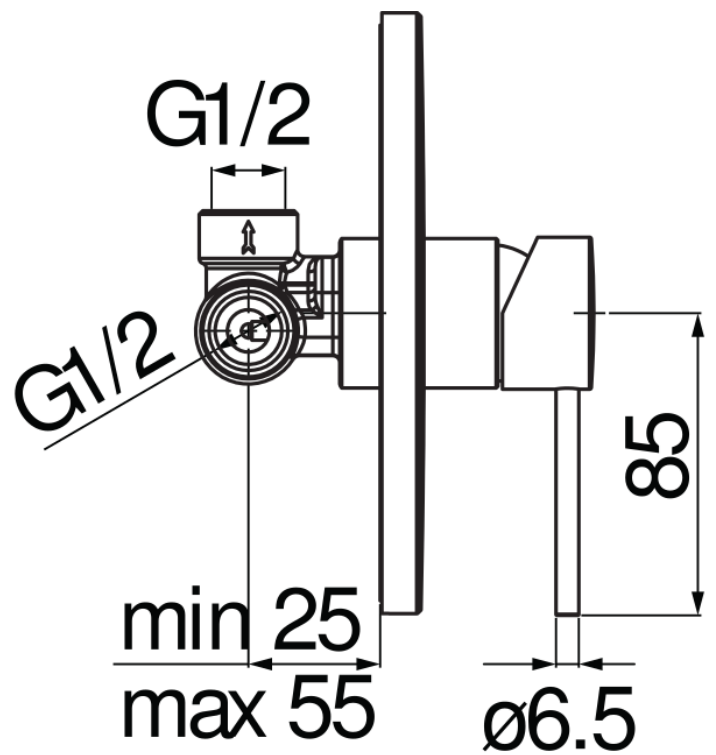

SPECIFICHE

Monocomando incasso a 1 via

Chocolate red PVD

Tenuta o-ring invisibile, fissaggio a parete impermeabile

Ingresso e uscita acqua \varnothing 1/2"

Parte esterna e parte incasso

Limitatore di portata con freno al 50%

Imballo: 16,5 x 21,5 x 17,1 cm / 0,00607 m³ / 1,3 kg

DIAGRAMMA DI PORTATA: ACQUA CALDA/FREDDA

DIAGRAMMA DI PORTATA: ACQUA MISCELATA