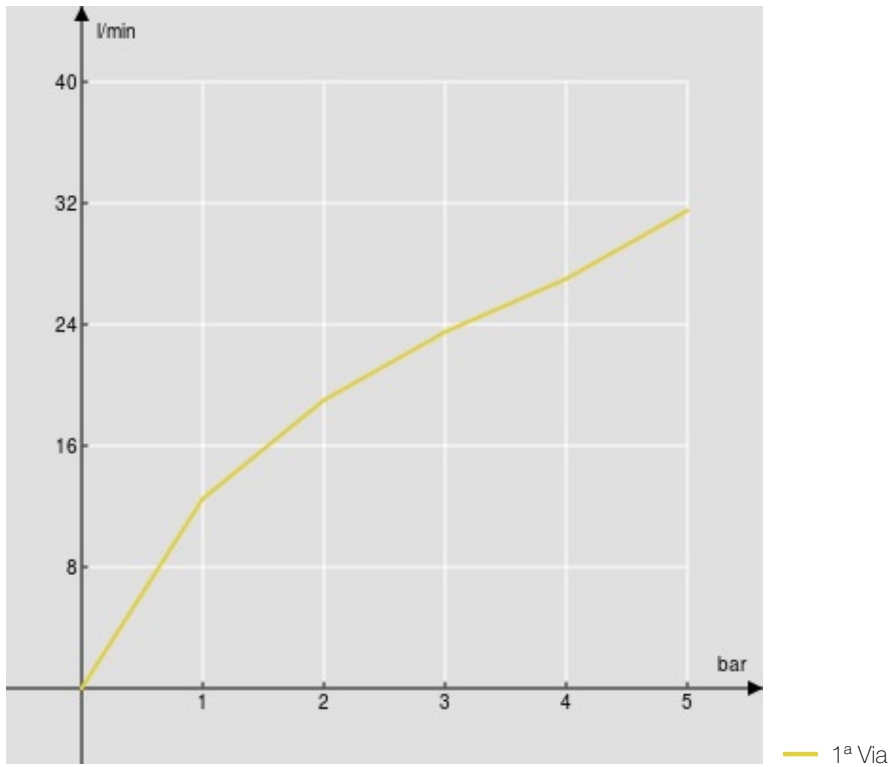

SPECIFICHE

Monocomando incasso a 1 via

Chocolate red PVD

Tenuta o-ring invisibile, fissaggio a parete impermeabile

Ingresso e uscita acqua \varnothing 1/2"

Parte esterna e parte incasso

Limitatore di portata con freno al 50%

Imballo: 16,5 x 21,5 x 17,1 cm / 0,00607 m³ / 1,3 kg

DIAGRAMMA DI PORTATA: ACQUA CALDA/FREDDA

DIAGRAMMA DI PORTATA: ACQUA MISCELATA